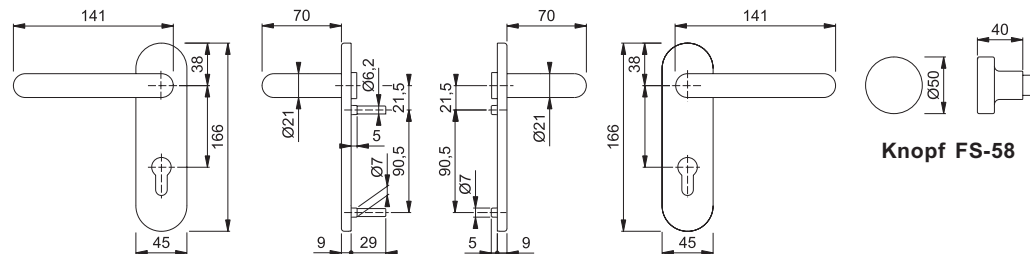

### Ausschreibungstext:

HOPPE-Aluminium-Feuerschutz-Kurzschild-Garnitur: geprüft nach **DIN 18273**, Türgriff fest/drehbar gelagert im wartungsfreien Gleitlager der Stahl-Unterkonstruktion, HOPPE-Profilvollstift-Verbindung (mit Klemmfeder zum Toleranzausgleich in der Schloßnuß), aufklippbare Abdeckschilder, verdeckte, lockerungssichere Verschraubung mit durchgehenden Gewindeschrauben.

Paris

Beschreibung		Lochung	Abstand	Natur matt		P.E.	Karton
				Bst.-Nr./			
FS-Türgriff-Garnitur <b>F</b>	45-65	9		72	6922728	1	10
FS-Wechsel-Grt. mit Knopf FS-58 <b>F</b>	45-65	9		72	6924328	1	4
							
FS-Antipanic-Türgriff-Garnitur <b>F</b>	40-65	9		72	6925333	1	4
							
FS-Standflügel-Garnitur, außen blind <b>F</b>	40-65	9		72	8001109	1	4
				UG	6956031	1	4
							