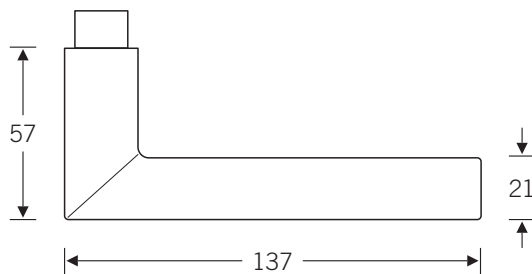

- Aluminium
- AluGrau
- Edelstahl
- Messing

In den 20er Jahren des letzten Jahrhunderts errichtete der Architekt Robert Mallet-Stevens (1886 – 1945) in Paris zahlreiche Wohnhäuser. Wahrscheinlich war er derjenige, der auf die Idee kam, einen Rundstab zu trennen und im rechten Winkel mit Gehrungsschnitt wieder zusammensetzen.

Heute ist die Gestaltung als „Frankfurter Modell“ bekannt. Hierfür gibt es einen einfachen Grund. Die Türklinke wurde beim Neubau des Architekturmuseums wiederentdeckt und eroberte in Windeseile den Markt.