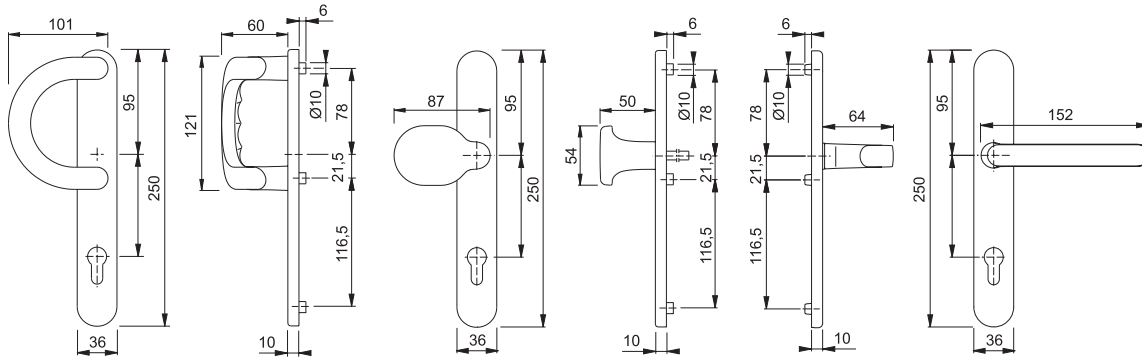

### Ausschreibungstext:

HOPPE-Aluminium-Profil-Tür-Langschild-Garnitur: Türgriffe fest/drehbar gelagert mit **Rückholfeder**, HOPPE-Profilvollstift-Verbindung, Schilder mit Stütznocken, verdeckte Verschraubung M6.

Luxembourg

Beschreibung	Icon	Icon	Lochung Abstand	Natur matt			P.E.	Karton
				Bst.-Nr./	Stahl Bst.-Nr./	braun (seidengl.) Bst.-Nr./		
Türgriff-Garnitur	57-62	8	92	6990733	6990881	6990790	1	10
	57-67	8	92	6915540			1	
	67-72	8	92	8023061	6990949	6990741	1	10
1/2-Türgriff-Innen-Garnitur	40 vorst.	8	92	1931659	1931683	1931747	1	10
Wechsel-Garnitur mit Knopf 86G	57-62	8	92	6991749	6991764	6991806	1	5
	67-72	8	92	1852547	8207102	1852504	1	5
Wechsel-Garnitur mit Stoßgriff 513G	57-62	8	92	6991327	6991384	6991285	1	5
	57-67	8	92	6880926			1	
	67-72	8	92	8023087	8209496	8023103	1	5

Beschreibung	Icon	Icon	Lochung Abstand	verkehrsweiß			P.E.	Karton
				Bst.-Nr./				
Türgriff-Garnitur	57-62	8	92	6990808			1	10
	57-67	8	92	6956437			1	
	67-72	8	92	836499			1	10
1/2-Türgriff-Innen-Garnitur	40 vorst.	8	92	1931755			1	10
Wechsel-Garnitur mit Knopf 86G	57-62	8	92	836512			1	5
	67-72	8	92	8089146			1	5
Wechsel-Garnitur mit Stoßgriff 513G	57-62	8	92	836505			1	5
	57-67	8	92	6893226			1	
	67-72	8	92	8209629			1	5