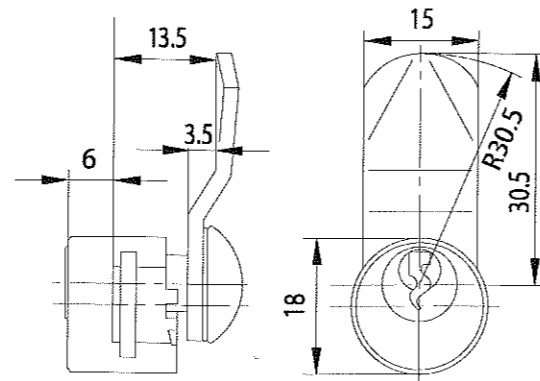

Zylinder 11

Zylinder 13

Zylinder 38

Zylinder 40

Zylinder 789

## BK 92 M

Für original BURG-WÄCHTER Stahl-Briefkästen

### Technische Daten

|                     |                  |
|---------------------|------------------|
| Rohling             | 65 R             |
| Verpackungs-Einheit | 5 Stück          |
| EAN-Code            | 40 03482 14111 3 |