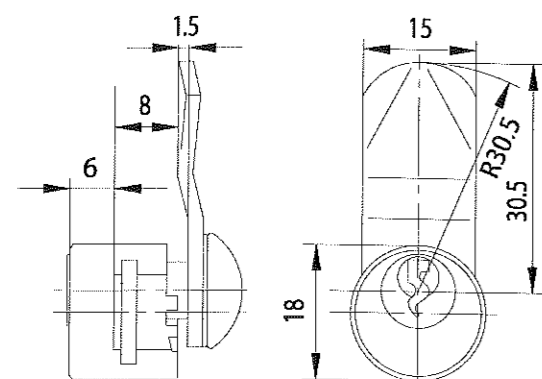

Zylinder 11

Zylinder 13

Zylinder 38

Zylinder 40

Zylinder 789

## BK 92 M

Für original BURG-WÄCHTER Stahl-Briefkästen

### Technische Daten

|                     |                  |
|---------------------|------------------|
| Rohling             | 65 R             |
| Verpackungs-Einheit | 5 Stück          |
| EAN-Code            | 40 03482 14111 3 |