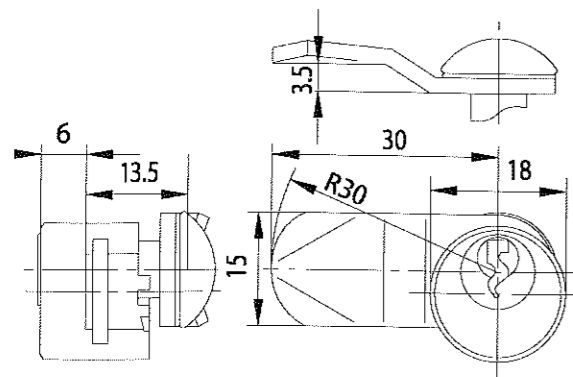

Zylinder 11

Zylinder 13

Zylinder 38

Zylinder 40

Zylinder 789

## BK 92 M

Für original BURG-WÄCHTER Stahl-Briefkästen

### Technische Daten

|                     |                  |
|---------------------|------------------|
| Rohling             | 65 R             |
| Verpackungs-Einheit | 5 Stück          |
| EAN-Code            | 40 03482 14111 3 |