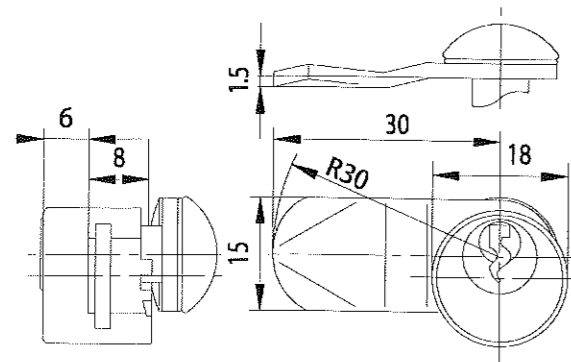

Zylinder 11

Zylinder 13

Zylinder 38

Zylinder 40

Zylinder 789

## BK 92 M

Für original BURG-WÄCHTER Stahl-Briefkästen

### Technische Daten

|                     |                  |
|---------------------|------------------|
| Rohling             | 65 R             |
| Verpackungs-Einheit | 5 Stück          |
| EAN-Code            | 40 03482 14111 3 |