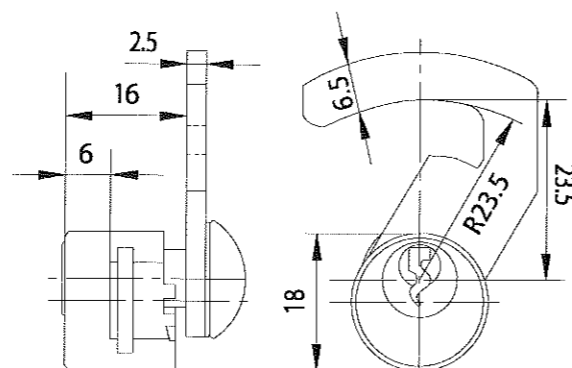

Zylinder 11

Zylinder 13

Zylinder 38

Zylinder 40

Zylinder 789

## BK 92 M

Für original BURG-WÄCHTER Stahl-Briefkästen

### Technische Daten

|                     |                  |
|---------------------|------------------|
| Rohling             | 65 R             |
| Verpackungs-Einheit | 5 Stück          |
| EAN-Code            | 40 03482 14111 3 |