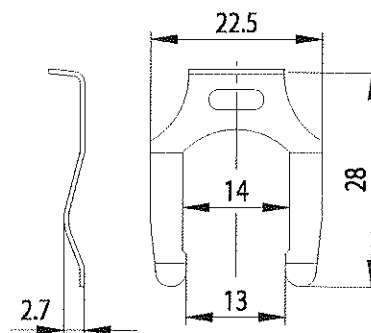

### Technische Daten

Oberfläche	Chrom
Montierbar in	
Materialstärken	von 1 mm bis 2 mm
Riegeltyp	A (s. Seite 15)
Riegelbefestigung	Mutter
Anzahl Schließungen	100
Rohling	34 W
Verpackungs-Einheit	5 Stück
EAN-Code	40 03482 22370 3

Passend für Decayeux-,  
Renz- und Wesco Briefkästen

ZBK 71

Maße

Einbaulochung

Typ 3

### Technische Daten

Oberfläche	Chrom
Montierbar in	
Materialstärken	von 1 mm bis 7 mm
Riegeltyp	A (s. Seite 15)
Riegelbefestigung	Mutter
Anzahl Schließungen	100
Rohling	34 W
Verpackungs-Einheit	5 Stück
EAN-Code	40 03482 22380 2
Passend für	- Langer Riegel: Guss-Modelle
Rombi-Briefkästen	- Kurzer Riegel: Plastik-Modelle