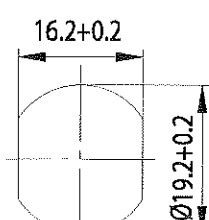

### Technische Daten

Oberfläche	Chrom
Montierbar in	
Materialstärken	von 1 mm bis 2 mm
Riegeltyp	A (s. Seite 15)
Riegelbefestigung	Mutter
Anzahl Schließungen	100
Rohling	34 W
Verpackungs-Einheit	5 Stück
EAN-Code	40 03482 22370 3

### Technische Daten

Oberfläche	Chrom
Montierbar in	
Materialstärken	von 1 mm bis 7 mm
Riegeltyp	A (s. Seite 15)
Riegelbefestigung	Mutter
Anzahl Schließungen	100
Rohling	34 W
Verpackungs-Einheit	5 Stück
EAN-Code	40 03482 22380 2
Passend für	- Langer Riegel: Guss-Modelle
Rombi-Briefkästen	- Kurzer Riegel: Plastik-Modelle

ZBK 72

Maße

Einbaulochung

Typ 4