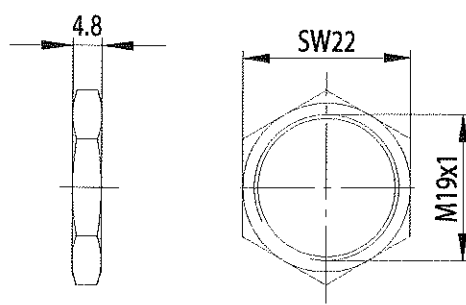

### Technische Daten

Oberfläche	Chrom
Montierbar in	
Materialstärken	von 1 mm bis 2 mm
Riegeltyp	A (s. Seite 15)
Riegelbefestigung	Mutter
Anzahl Schließungen	100
Rohling	34 W
Verpackungs-Einheit	5 Stück
EAN-Code	40 03482 22370 3

### Technische Daten

Oberfläche	Chrom
Montierbar in	
Materialstärken	von 1 mm bis 7 mm
Riegeltyp	A (s. Seite 15)
Riegelbefestigung	Mutter
Anzahl Schließungen	100
Rohling	34 W
Verpackungs-Einheit	5 Stück
EAN-Code	40 03482 22380 2
Passend für	- Langer Riegel: Guss-Modelle
Rombi-Briefkästen	- Kurzer Riegel: Plastik-Modelle

ZBK 72

Maße

Einbaulochung

Typ 4