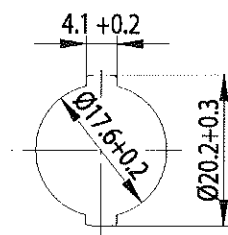

Hebelschloss

ZBK 71

Technische Daten

Oberfläche	Chrom
Montierbar in	
Materialstärken	von 1 mm bis 2 mm
Riegeltyp	A (s. Seite 15)
Riegelbefestigung	Mutter
Anzahl Schließungen	100
Rohling	34 W
Verpackungs-Einheit	5 Stück
EAN-Code	40 03482 22370 3

Passend für Decayeux-,
Renz- und Wesco Briefkästen

ZBK 71

Einbaulochung