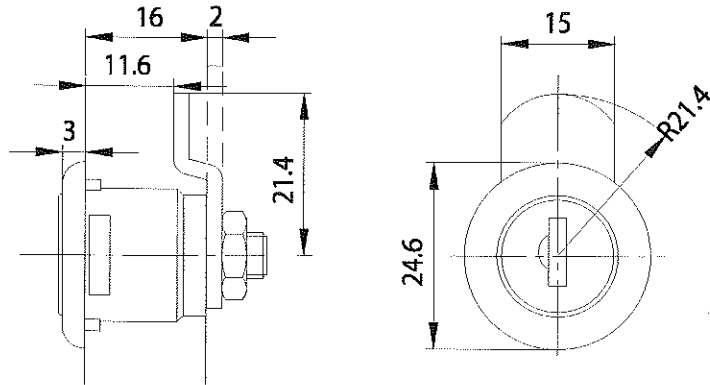

Maße

Einbaulochung