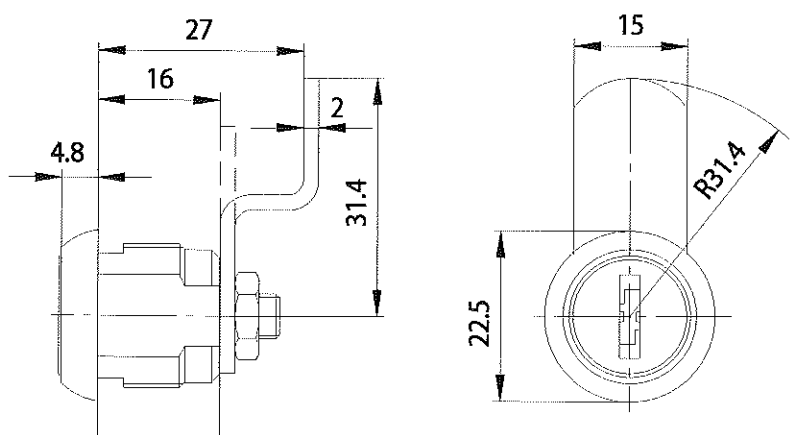

Maße

Einbaulochung