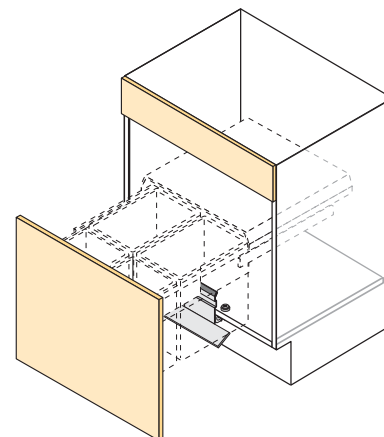

### Edelstahl-Fußpedal Pull

- Nachrüstbares Fußpedal für Auszugs-Abfallsysteme, z. B. InnoTech Pull
- Elegantes Design
- Edelstahl

Bestell-Nr.	VE
9 111 679	1