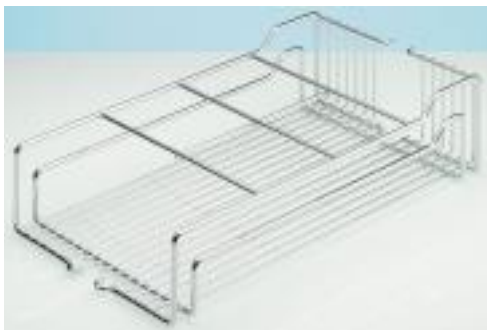

Einhängekörbe

- Stahl kunststoffbeschichtet weiß

Für Schrankbreite mm	Breite x Tiefe x Höhe mm	Bestell-Nr.	VE
300	250 x 468 x 75	0 073 568	1
400	350 x 468 x 75	0 073 569	1

Flaschenkörbe

- Mit fester Einteilung
- Stahl

Für Schrankbreite mm	Breite x Tiefe x Höhe mm	Oberfläche verchromt	kunststoffbeschichtet silber	VE
300	250 x 467 x 110	0 070 803	9 082 250	1
400	350 x 467 x 110	0 070 804	9 082 251	1

Tablarträger für Holzböden

- Stahl verchromt
- Zuschnittmaße für Holzböden:
Schrankbreite 300 mm: Breite 255 mm
Tiefe 420 mm
Schrankbreite 400 mm: Breite 355 mm
Tiefe 420 mm

Für Schrankbreite mm	Breite x Tiefe x Höhe mm	Bestell-Nr.	VE
300	250 x 460 x 124	0 073 566	1
400	350 x 460 x 124	0 073 567	1

Trennstab

- Stahl
- Adapter, Kunststoff schwarz

Für Schrankbreite mm	Ausführung	Oberfläche verchromt	kunststoff- beschichtet silber	VE
300	CLASSIC	0 049 248	9 082 236	1
400	CLASSIC	0 049 249	9 082 239	1
300	STYLE	9 079 797	-	1
400	STYLE	9 079 798	-	1