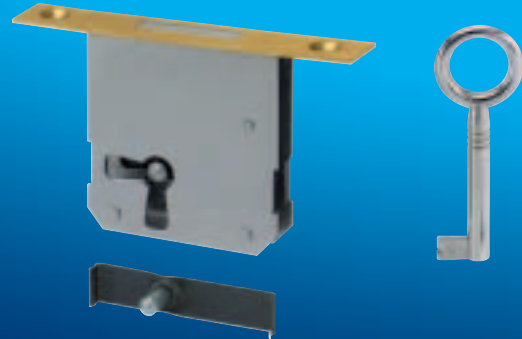

Schlösser und Beschläge

Riegelschlösser, einsteckbar
Dead locks, mortise type
Serrures à pêne dormant, à mortaiser

Riegelschlösser 0663 „IC-Schließung“

Messing-Stulpe; rechts, links und unten (lad) verwendbar; umklemmbarer Schlüsseldorn; gleichschließend; 1 vernickelter Schlüssel, Bart 8 x 6 mm. Auf Wunsch auch mit abgerundeten Stulpen lieferbar

Dead locks 0663 “single lever”

Brass selvedge; right/left hand lock, usable as down lock; with changeable key pin; keyed alike; 1 nickel plated key, key bit 8 x 6 mm. With rounded selvedge also available

Serrures à pêne dormant 0663 „une seule fermeture“

Têtière en laiton; serrures à droite et à gauche et utilisables comme serrures en bas; avec broche changeable; s'ouvrant; 1 clé nickelée; panneton 8 x 6 mm. Avec tèteière à coin arrondi aussi livrable

Art.-Nr.	Dornmaß backset broche D mm	ab Lager stock en stock
0663 15001	15	•
0663 20001	20	•
0663 25001	25	•
0663 30001	30	•
0663 35001	35	•
0663 40001	40	•
0663 45001	45	•
0663 50001	50	•