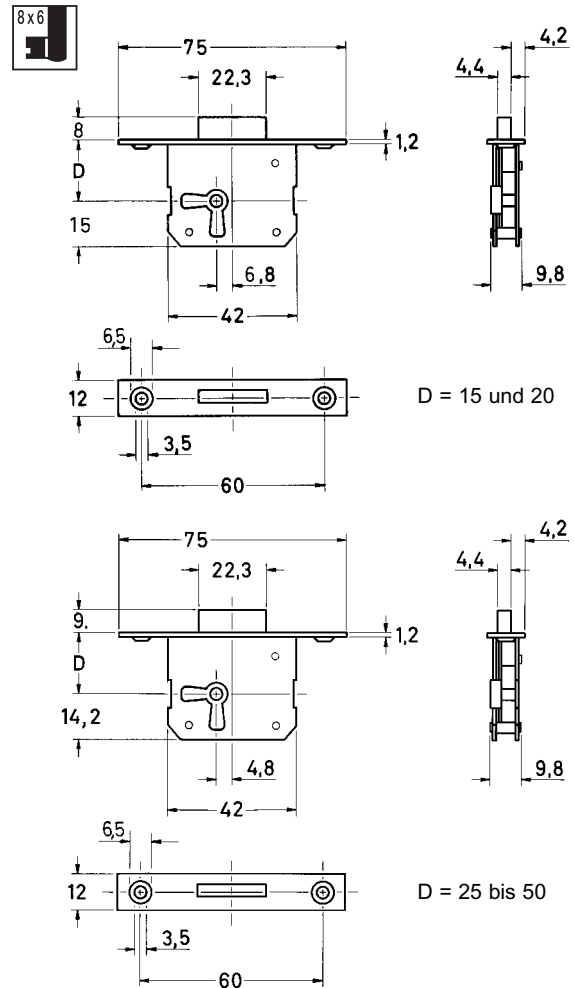

Schlösser und Beschläge

Riegelschlösser, einsteckbar
Dead locks, mortise type
Serrures à pêne dormant, à mortaiser

Riegelschlösser 0663 „IC-Schließung“

Messing-Stulpe; rechts, links und unten (lad) verwendbar; umklemmbarer Schlüsseldorn; gleichschließend; 1 vernickelter Schlüssel, Bart 8 x 6 mm. Auf Wunsch auch mit abgerundeten Stulpen lieferbar

Dead locks 0663 “single lever”

Brass selvedge; right/left hand lock, usable as down lock; with changeable key pin; keyed alike; 1 nickel plated key, key bit 8 x 6 mm. With rounded selvedge also available

Serrures à pêne dormant 0663 „une seule fermeture“

Têtière en laiton; serrures à droite et à gauche et utilisables comme serrures en bas; avec broche changeable; s'ouvrant; 1 clé nickelée; panneton 8 x 6 mm. Avec tèteière à coin arrondi aussi livrable

Art.-Nr.	Dornmaß backset broche D mm	ab Lager stock en stock
0663 15001	15	•
0663 20001	20	•
0663 25001	25	•
0663 30001	30	•
0663 35001	35	•
0663 40001	40	•
0663 45001	45	•
0663 50001	50	•