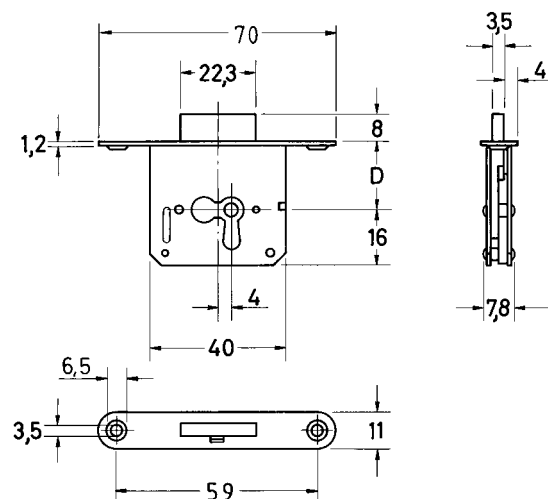

*Bestklassene
Sache!*

Schlösser und Beschläge

Riegelschlösser, einsteckbar
Dead locks, mortise type
Serrures à pêne dormant, à mortaiser

Riegelschlösser 1732 „IC-Schließung“

Stulpe Messing plattiert, abgerundet;
 Zentralschlüsselloch; gleichschließend;
 1 vermessingter Schlüssel, Bart 8 x 5 mm

Dead locks 1732 “single lever”

Round brass plated selvedge;
 center keyhole, keyed alike;
 1 brass plated key, key bit 8 x 5 mm

Serrures à pêne dormant 1732

„une seule fermeture“
 Têtière laitonée et arrondie;
 entrée centrale, s’ouvrant;
 1 clé laitonée; panneton 8 x 5 mm

Art.-Nr.		Dornmaß backset broche		ab Lager stock en stock
rechts, unten right h., down droite, bas	links left h. gauche	D mm		
1732 15101	-15201	15		•
1732 20101	-20201	20		•
1732 25101	-25201	25		•
1732 30101	-30201	30		•
1732 35101	-35201	35		•
1732 40101	-40201	40		•