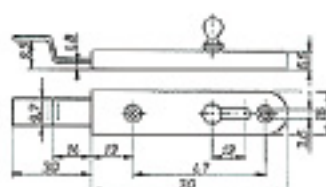

Möbelriegel aus Stahl, gerade
Furniture bolt in steel, straight

250

Oberfläche / Finish	Art. No.
Vernickelt / Nickel plated	4089.736
Messing poliert / Brass polished	4089.712

Möbelriegel aus Stahl, 9,5mm gekröpft
Furniture bolt in steel, 9,5mm cranked