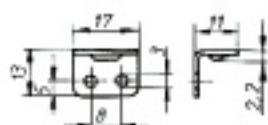

Anschlag aus Stahl, für Möbelriegel
Striking plate in steel, for furniture bolts

1000

Oberfläche / Finish	Art. No.
Vernickelt / Nickel plated	4093.017