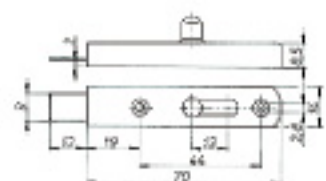

Möbelriegel aus Stahl, gerade
Furniture bolt in steel, straight

250

Oberfläche / Finish	Art. No.
Vernickelt / Nickel plated	4089.736
Messing poliert / Brass polished	4089.712

Möbelriegel aus Stahl, 9,5mm gekröpft
Furniture bolt in steel, 9,5mm cranked

250

Oberfläche / Finish	Art. No.
Vernickelt / Nickel plated	4092.736
Messing poliert / Brass polished	4092.712

Möbelriegel aus Kunststoff, gerade
Furniture bolt in plastic, straight

250

Oberfläche / Finish	Art. No.
Weiß / White	4093.078
Braun / Brown	4093.074