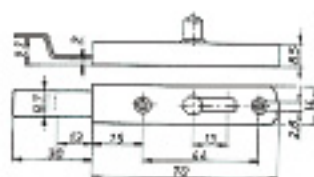

Möbelriegel aus Kunststoff, 9,7mm gekröpft
Furniture bolt in plastic, 9,7mm cranked

250

Oberfläche / Finish	Art. No.
Weiß / White	4093.188
Braun / Brown	4093.184

Anschlag aus Stahl, für Möbelriegel
Striking plate in steel, for furniture bolts