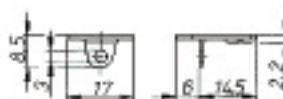

Anschlag aus Stahl, für Möbelriegel
Striking plate in steel, for furniture bolts

1000

Oberfläche / Finish	Art. No.
Vernickelt / Nickel plated	4093.036
Messing poliert / Brass polished	4093.012