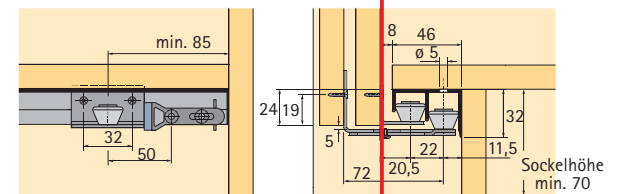

Artikel	Bestell-Nr.		VE
<b>Komplett-Set oberer Türlauf Schiebetür-Beschlag Top Line 1</b> Laufteile mit Stahl-Kugellager Belastbarkeit 50 kg/Tür ohne Laufprofil	<b>2türlich</b> 		
	045 076	1 Set	
	<b>3türlich</b> 		
	045 077	1 Set	
<b>Laufprofil Top Line 1</b> Aluminium, silber eloxiert	Länge 6000 mm	045 097	4 Längen
	Länge 3000 mm	071 113	4 Längen

<b>Komplett-Set oberer Türlauf Schiebetür-Beschlag Top Line 1</b> Tandem-Laufteile mit Stahl-Kugellager Belastbarkeit 75 kg/Tür ohne Laufprofil	<b>2türlich</b> 		
	045 078	1 Set	
	<b>3türlich</b> 		
	045 079	1 Set	
<b>Laufprofil Top Line 1</b> Aluminium, silber eloxiert	Länge 6000 mm	045 097	4 Längen
	Länge 3000 mm	071 113	4 Längen

<b>Komplett-Set untere Türführung STB 11</b> ohne Führungsprofil			
	045 080	1 Set	
			
	045 081	1 Set	
<b>Führungsprofil STB 11</b> Aluminium, silber eloxiert	Länge 6000 mm	046 419	4 Längen
	Länge 3000 mm	071 117	4 Längen

<b>Komplett-Set untere Türführung STB 12</b> ohne Führungsprofil	045 082	1 Set	045 083	1 Set
	<b>Führungsprofil STB 12</b> Aluminium, silber eloxiert	Länge 6000 mm	046 420	4 Längen
	Länge 3000 mm	071 116	4 Längen	