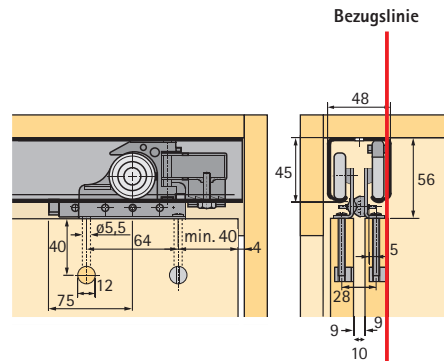

Artikel	Bestell-Nr.		VE
<b>Komplett-Set oberer Türlauf Schiebetür-Beschlag Top Line 1</b> Laufteile mit Stahl-Kugellager Belastbarkeit 50 kg/Tür ohne Laufprofil	<b>2türlich</b> 		
	045 076	1 Set	
	<b>3türlich</b> 		
	045 077	1 Set	
<b>Laufprofil Top Line 1</b> Aluminium, silber eloxiert	Länge 6000 mm	045 097	4 Längen
	Länge 3000 mm	071 113	4 Längen

<b>Komplett-Set oberer Türlauf Schiebetür-Beschlag Top Line 1</b> Tandem-Laufteile mit Stahl-Kugellager Belastbarkeit 75 kg/Tür ohne Laufprofil	<b>2türlich</b> 		
	045 078	1 Set	
	<b>3türlich</b> 		
	045 079	1 Set	
<b>Laufprofil Top Line 1</b> Aluminium, silber eloxiert	Länge 6000 mm	045 097	4 Längen
	Länge 3000 mm	071 113	4 Längen

<b>Komplett-Set untere Türführung STB 11</b> ohne Führungsprofil			
	045 080	1 Set	
			
	045 081	1 Set	
<b>Führungsprofil STB 11</b> Aluminium, silber eloxiert	Länge 6000 mm	046 419	4 Längen
	Länge 3000 mm	071 117	4 Längen

<b>Komplett-Set untere Türführung STB 12</b> ohne Führungsprofil	045 082	1 Set	045 083	1 Set
	<b>Führungsprofil STB 12</b> Aluminium, silber eloxiert	Länge 6000 mm	046 420	4 Längen
	Länge 3000 mm	071 116	4 Längen	