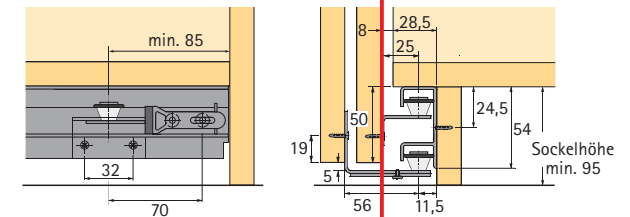

Artikel	Bestell-Nr.		VE
<b>Komplett-Set oberer Türlauf Schiebetür-Beschlag Top Line 1</b> Laufteile mit Stahl-Kugellager Belastbarkeit 50 kg/Tür ohne Laufprofil	<b>2türlich</b> 		
	045 076	1 Set	
	<b>3türlich</b> 		
	045 077	1 Set	
<b>Laufprofil Top Line 1</b> Aluminium, silber eloxiert	Länge 6000 mm	045 097	4 Längen
	Länge 3000 mm	071 113	4 Längen

<b>Komplett-Set oberer Türlauf Schiebetür-Beschlag Top Line 1</b> Tandem-Laufteile mit Stahl-Kugellager Belastbarkeit 75 kg/Tür ohne Laufprofil	<b>2türlich</b> 		
	045 078	1 Set	
	<b>3türlich</b> 		
	045 079	1 Set	
<b>Laufprofil Top Line 1</b> Aluminium, silber eloxiert	Länge 6000 mm	045 097	4 Längen
	Länge 3000 mm	071 113	4 Längen

<b>Komplett-Set untere Türführung STB 11</b> ohne Führungsprofil			
	045 080	1 Set	
			
	045 081	1 Set	
<b>Führungsprofil STB 11</b> Aluminium, silber eloxiert	Länge 6000 mm	046 419	4 Längen
	Länge 3000 mm	071 117	4 Längen

<b>Komplett-Set untere Türführung STB 12</b> ohne Führungsprofil	045 082	1 Set	045 083	1 Set
	<b>Führungsprofil STB 12</b> Aluminium, silber eloxiert	Länge 6000 mm	046 420	4 Längen
	Länge 3000 mm	071 116	4 Längen	