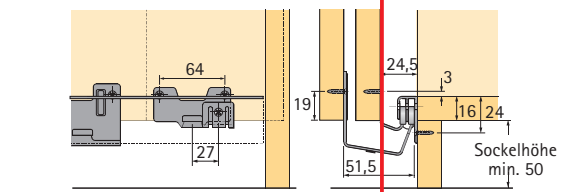

<b>Komplett-Set oberer Türlauf Schiebetür-Beschlag Top Line 1</b> Tandem-Laufteile mit Stahl-Kugellager Belastbarkeit 75 kg/Tür ohne Laufprofil	<b>2türlich</b> 		
	045 078	1 Set	
	<b>3türlich</b> 		
	045 079	1 Set	
<b>Laufprofil Top Line 1</b> Aluminium, silber eloxiert	Länge 6000 mm	045 097	4 Längen
	Länge 3000 mm	071 113	4 Längen

<b>Komplett-Set untere Türführung STB 11</b> ohne Führungsprofil			
	045 080	1 Set	
			
	045 081	1 Set	
<b>Führungsprofil STB 11</b> Aluminium, silber eloxiert	Länge 6000 mm	046 419	4 Längen
	Länge 3000 mm	071 117	4 Längen

<b>Komplett-Set untere Türführung STB 12</b> ohne Führungsprofil	045 082	1 Set	045 083	1 Set
	<b>Führungsprofil STB 12</b> Aluminium, silber eloxiert	Länge 6000 mm	046 420	4 Längen
	Länge 3000 mm	071 116	4 Längen	

<b>Komplett-Set untere Türführung STB 15</b> ohne Führungsprofil	045 199	1 Set	045 200	1 Set
	<b>Führungsprofil STB 15</b> Aluminium, silber eloxiert	Länge 6000 mm	045 201	4 Längen
	Länge 3000 mm	071 115	4 Längen	