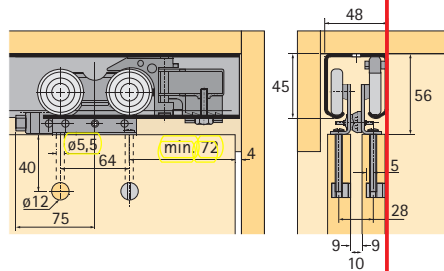

Artikel	Bestell-Nr.		VE
<b>Komplett-Set oberer Türlauf Schiebetür-Beschlag Top Line 1</b> Laufteile mit Stahl-Kugellager Belastbarkeit 50 kg/Tür ohne Laufprofil	<b>2türlich</b> 		
	045 076	1 Set	
	<b>3türlich</b> 		
	045 077	1 Set	
<b>Laufprofil Top Line 1</b> Aluminium, silber eloxiert	Länge 6000 mm	045 097	4 Längen
	Länge 3000 mm	071 113	4 Längen

<b>Komplett-Set oberer Türlauf Schiebetür-Beschlag Top Line 1</b> Tandem-Laufteile mit Stahl-Kugellager Belastbarkeit 75 kg/Tür ohne Laufprofil	<b>2türlich</b> 		
	045 078	1 Set	
	<b>3türlich</b> 		
	045 079	1 Set	
<b>Laufprofil Top Line 1</b> Aluminium, silber eloxiert	Länge 6000 mm	045 097	4 Längen
	Länge 3000 mm	071 113	4 Längen

<b>Komplett-Set untere Türführung STB 11</b> ohne Führungsprofil			
	045 080	1 Set	
			
	045 081	1 Set	
<b>Führungsprofil STB 11</b> Aluminium, silber eloxiert	Länge 6000 mm	046 419	4 Längen
	Länge 3000 mm	071 117	4 Längen

<b>Komplett-Set untere Türführung STB 12</b> ohne Führungsprofil	045 082	1 Set	045 083	1 Set
	<b>Führungsprofil STB 12</b> Aluminium, silber eloxiert	Länge 6000 mm	046 420	4 Längen
	Länge 3000 mm	071 116	4 Längen	