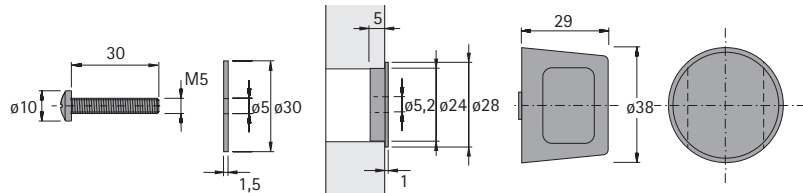

## Möbelknopf Typ 414

Komplett mit Schraube,  
Unterlegscheibe,  
Distanzstück

## Ausschreibungstext

Hettich Möbelknopf  
Typ 414  
Bohr- $\varnothing$  24 mm

Oberfläche	Bestell-Nr.	VE
vernickelt matt	072 250	10