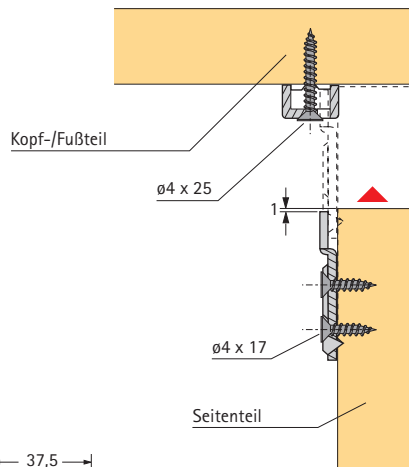

Verbindungsbeschläge für Betten

Bettverbindungsbeschlag

Gesamthöhe 100 mm
Hakenteil mit 2 Haken

Besonders für schmale Bettseiten einsetzbar
Stahl blau passiviert

Lagerteil

Hakenteil

Artikel	Bestell-Nr.	VE
Bettverbindungsbeschlag 100 mm	025 185	10 GN

Verpackungs-Einheit in Garnituren,
1 Garnitur besteht aus:

- 2 x Hakenteil rechts
- 2 x Hakenteil links
- 4 x Lagerteil rechts/links

Bettverbindungsbeschlag

Gesamthöhe 130 mm
Hakenteil mit 3 Haken

Stabiler und bewährter Beschlag zum Einhängen
Stahl blau passiviert

Lagerteil

Hakenteil

Artikel	Bestell-Nr.	VE
Bettverbindungsbeschlag 130 mm	025 183	10 GN

Verpackungs-Einheit in Garnituren,
1 Garnitur besteht aus:

- 2 x Hakenteil rechts
- 2 x Hakenteil links
- 4 x Lagerteil rechts/links