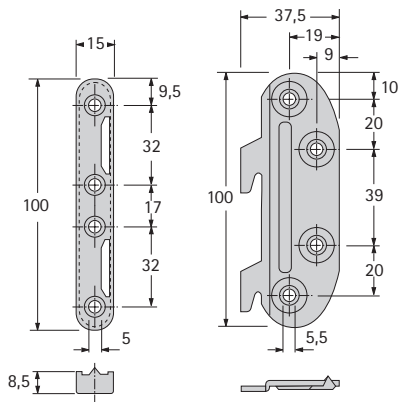

Verbindungsbeschläge für Betten

Bettverbindungsbeschlag

Gesamthöhe 100 mm
Hakenteil mit 2 Haken

Besonders für schmale Bettseiten einsetzbar
Stahl blau passiviert

Lagerteil

Hakenteil

Artikel	Bestell-Nr.	VE
Bettverbindungsbeschlag 100 mm	025 185	10 GN

Verpackungs-Einheit in Garnituren,
1 Garnitur besteht aus:

- 2 x Hakenteil rechts
- 2 x Hakenteil links
- 4 x Lagerteil rechts/links

Bettverbindungsbeschlag

Gesamthöhe 130 mm
Hakenteil mit 3 Haken

Stabiler und bewährter Beschlag zum Einhängen
Stahl blau passiviert

Lagerteil

Hakenteil

Artikel	Bestell-Nr.	VE
Bettverbindungsbeschlag 130 mm	025 183	10 GN

Verpackungs-Einheit in Garnituren,
1 Garnitur besteht aus:

- 2 x Hakenteil rechts
- 2 x Hakenteil links
- 4 x Lagerteil rechts/links