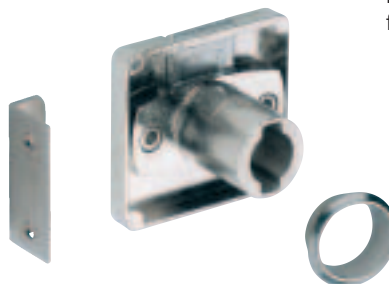

Prestige 2000

Zylinder-Kastenschloss LAD Zylinder-Fallenschloss

Prestige 2000

Zylinder-Kastenschloss LAD

für auswechselbare Innenzylinder Z17
LAD schließend
zum Anschrauben
vernickelt, komplett mit Rosette

Prestige 2000

Set Zylinder-Kastenschloss LAD

besteht aus:

- 1 Prestige 2000 Zylinder-Kastenschloss LAD
- 1 Rosette
- 1 Anschlagwinkel

Ausschreibungstext

Hettich Zylinder-Kastenschloss LAD Prestige 2000
für auswechselbare Innenzylinder Z17

Zylinder-Kastenschloss LAD

Rosette

Anschlagwinkel

Artikel	Bestell-Nr.	VE
Zylinder-Kastenschloss LAD	072 300	10
Set Zylinder-Kastenschloss LAD	077 894	1 Set

Prestige 2000

Zylinder-Fallenschloss

für auswechselbare Innenzylinder Z17
rechts und links schließend
zum Anschrauben
vernickelt, komplett mit Rosette

Ausschreibungstext

Hettich Zylinder-Fallenschloss Prestige 2000
für auswechselbare Innenzylinder Z17

Zylinder-Fallenschloss

Rosette

Artikel	Bestell-Nr.	VE
Zylinder-Fallenschloss	045 741	10