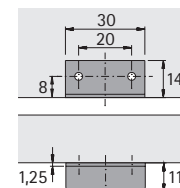

Prestige 2000

Set Zylinder-Kastenschloss LAD

besteht aus:

- 1 Prestige 2000 Zylinder-Kastenschloss LAD
- 1 Rosette
- 1 Anschlagwinkel

Ausschreibungstext

Hettich Zylinder-Kastenschloss LAD Prestige 2000
für auswechselbare Innenzylinder Z17

Zylinder-Kastenschloss LAD

Rosette

Anschlagwinkel

Artikel	Bestell-Nr.	VE
Zylinder-Kastenschloss LAD	072 300	10
Set Zylinder-Kastenschloss LAD	077 894	1 Set

Prestige 2000

Zylinder-Fallenschloss

für auswechselbare Innenzylinder Z17
rechts und links schließend
zum Anschrauben
vernickelt, komplett mit Rosette