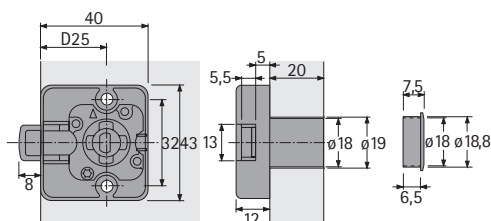

Zylinder-Fallenschloss

Rosette

Artikel	Bestell-Nr.	VE
Zylinder-Fallenschloss	045 741	10