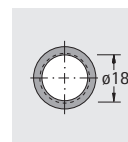

Prestige 2000

Set Zylinder-Kastenschloss LAD

besteht aus:

- 1 Prestige 2000 Zylinder-Kastenschloss LAD
- 1 Rosette
- 1 Anschlagwinkel

Ausschreibungstext

Hettich Zylinder-Kastenschloss LAD Prestige 2000
für auswechselbare Innenzylinder Z17

Zylinder-Kastenschloss LAD

Rosette

Anschlagwinkel

Artikel	Bestell-Nr.	VE
Zylinder-Kastenschloss LAD	072 300	10
Set Zylinder-Kastenschloss LAD	077 894	1 Set

Prestige 2000

Zylinder-Fallenschloss

für auswechselbare Innenzylinder Z17
rechts und links schließend
zum Anschrauben
vernickelt, komplett mit Rosette