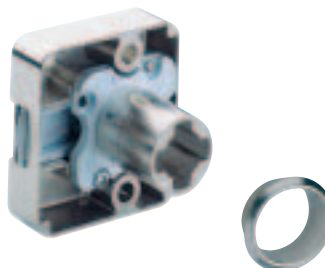

Prestige 2000

Zylinder-Kastenschloss LAD Zylinder-Fallenschloss

Prestige 2000

Zylinder-Kastenschloss LAD

für auswechselbare Innenzylinder Z17
LAD schließend
zum Anschrauben
vernickelt, komplett mit Rosette

Prestige 2000

Set Zylinder-Kastenschloss LAD

besteht aus:

- 1 Prestige 2000 Zylinder-Kastenschloss LAD
- 1 Rosette
- 1 Anschlagwinkel

Ausschreibungstext

Hettich Zylinder-Kastenschloss LAD Prestige 2000
für auswechselbare Innenzylinder Z17

Zylinder-Kastenschloss LAD

Rosette

Anschlagwinkel

Artikel	Bestell-Nr.	VE
Zylinder-Kastenschloss LAD	072 300	10
Set Zylinder-Kastenschloss LAD	077 894	1 Set

Prestige 2000

Zylinder-Fallenschloss

für auswechselbare Innenzylinder Z17
rechts und links schließend
zum Anschrauben
vernickelt, komplett mit Rosette

Ausschreibungstext

Hettich Zylinder-Fallenschloss Prestige 2000
für auswechselbare Innenzylinder Z17

Zylinder-Fallenschloss

Rosette

Artikel	Bestell-Nr.	VE
Zylinder-Fallenschloss	045 741	10