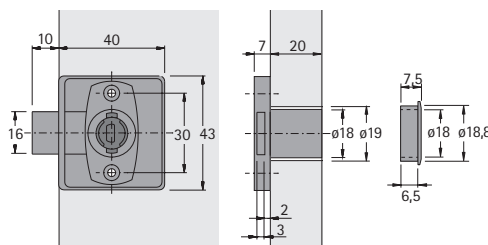

Prestige 2000

Set Zylinder-Kastenschloss LAD

besteht aus:

- 1 Prestige 2000 Zylinder-Kastenschloss LAD
- 1 Rosette
- 1 Anschlagwinkel

Ausschreibungstext

Hettich Zylinder-Kastenschloss LAD Prestige 2000
für auswechselbare Innenzylinder Z17

Zylinder-Kastenschloss LAD

Rosette

Anschlagwinkel

Artikel	Bestell-Nr.	VE
Zylinder-Kastenschloss LAD	072 300	10
Set Zylinder-Kastenschloss LAD	077 894	1 Set

Prestige 2000

Zylinder-Fallenschloss

für auswechselbare Innenzylinder Z17
rechts und links schließend
zum Anschrauben
vernickelt, komplett mit Rosette