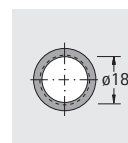

Artikel	Bestell-Nr.	VE
Zylinder-Fallenschloss	045 741	10