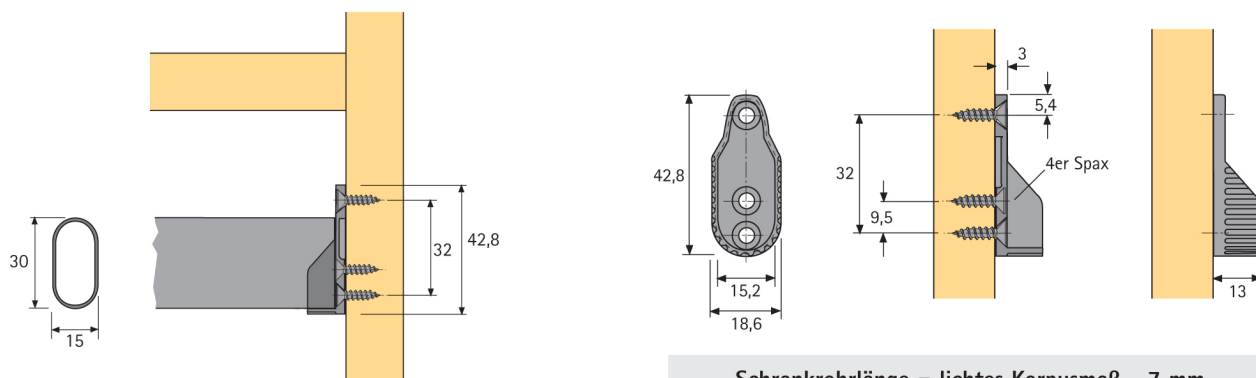

- Zum Anschrauben mit 3 Schraublöchern
- Lochabstand 32 mm
- Stahl lackiert alufarben

Bestell-Nr.	VE
9 079 719	1/50

Schrankschrankrohrlänge = lichtetes Korpusmaß - 7 mm