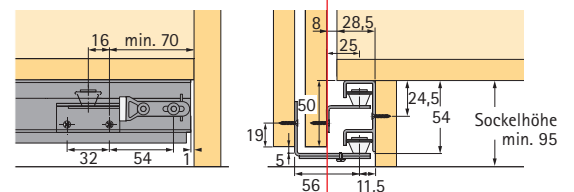

### Belastbarkeit max. 50 kg/Tür

Artikel	Bestell-Nr.	
<b>Komplett-Set oberer Türlauf Schiebetür-Beschlag Top Line 22</b> • für Türmittenabstand 29 mm und max. Türstärke 21 mm • für Türmittenabstand 36 mm und max. Türstärke 28 mm ohne Laufprofil	<b>2türlich</b>	<b>3türlich</b>
		
	072 935 1 Set	072 936 1 Set
	045 116 1 Set	045 117 1 Set
<b>Laufprofil Top Line 22</b> Aluminium silber eloxiert	Länge 6000 mm	045 118 4 Längen
	Länge 3000 mm	071 111 4 Längen
<b>Abdeckprofil</b> Kunststoff braun Kunststoff silbergrau	Länge 1000 mm	046 418 1 Länge
	Länge 1000 mm	041 184 1 Länge

	<b>2türlich</b>	<b>3türlich</b>
<b>Komplett-Set untere Türführung STB 11</b> ohne Führungsprofil		
	045 080 1 Set	045 081 1 Set
<b>Führungsprofil STB 11</b> Aluminium silber eloxiert	Länge 6000 mm	046 419 4 Längen
	Länge 3000 mm	071 117 4 Längen

<b>Komplett-Set untere Türführung STB 12</b> ohne Führungsprofil	045 082 1 Set	045 083 1 Set
		
<b>Führungsprofil STB 12</b> Aluminium silber eloxiert	Länge 6000 mm	046 420 4 Längen
	Länge 3000 mm	071 116 4 Längen