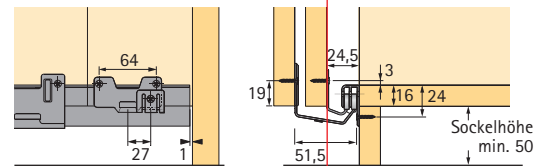

Komplett-Set untere Türführung STB 15 ohne Führungsprofil	045 199 1 Set	045 200 1 Set
Führungsprofil STB 15 Aluminium silber eloxiert	Länge 6000 mm	045 201 4 Längen
	Länge 3000 mm	071 115 4 Längen