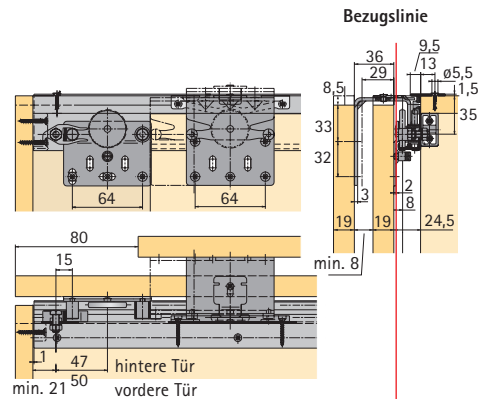

# Schiebetür-Beschlag

### Belastbarkeit max. 50 kg/Tür

Artikel	Bestell-Nr.	
<b>Komplett-Set oberer Türlauf Schiebetür-Beschlag Top Line 22</b> • für Türmittenabstand 29 mm und max. Türstärke 21 mm • für Türmittenabstand 36 mm und max. Türstärke 28 mm ohne Laufprofil	<b>2türlich</b>	<b>3türlich</b>
		
	072 935 1 Set	072 936 1 Set
	045 116 1 Set	045 117 1 Set
<b>Laufprofil Top Line 22</b> Aluminium silber eloxiert	Länge 6000 mm	045 118 4 Längen
	Länge 3000 mm	071 111 4 Längen
<b>Abdeckprofil</b> Kunststoff braun Kunststoff silbergrau	Länge 1000 mm	046 418 1 Länge
	Länge 1000 mm	041 184 1 Länge

	<b>2türlich</b>	<b>3türlich</b>
<b>Komplett-Set untere Türführung STB 11</b> ohne Führungsprofil		
	045 080 1 Set	045 081 1 Set
<b>Führungsprofil STB 11</b> Aluminium silber eloxiert	Länge 6000 mm	046 419 4 Längen
	Länge 3000 mm	071 117 4 Längen

<b>Komplett-Set untere Türführung STB 12</b> ohne Führungsprofil	045 082 1 Set	045 083 1 Set
		
<b>Führungsprofil STB 12</b> Aluminium silber eloxiert	Länge 6000 mm	046 420 4 Längen
	Länge 3000 mm	071 116 4 Längen