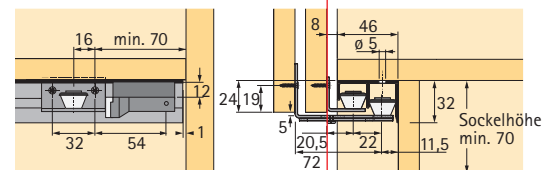

### Belastbarkeit max. 50 kg/Tür

Artikel	Bestell-Nr.	
<b>Komplett-Set oberer Türlauf Schiebetür-Beschlag Top Line 22</b> • für Türmittenabstand 29 mm und max. Türstärke 21 mm • für Türmittenabstand 36 mm und max. Türstärke 28 mm ohne Laufprofil	<b>2türlich</b>	<b>3türlich</b>
		
	072 935 1 Set	072 936 1 Set
	045 116 1 Set	045 117 1 Set
<b>Laufprofil Top Line 22</b> Aluminium silber eloxiert	Länge 6000 mm	045 118 4 Längen
	Länge 3000 mm	071 111 4 Längen
<b>Abdeckprofil</b> Kunststoff braun Kunststoff silbergrau	Länge 1000 mm	046 418 1 Länge
	Länge 1000 mm	041 184 1 Länge

	<b>2türlich</b>	<b>3türlich</b>
<b>Komplett-Set untere Türführung STB 11</b> ohne Führungsprofil		
	045 080 1 Set	045 081 1 Set
<b>Führungsprofil STB 11</b> Aluminium silber eloxiert	Länge 6000 mm	046 419 4 Längen
	Länge 3000 mm	071 117 4 Längen

<b>Komplett-Set untere Türführung STB 12</b> ohne Führungsprofil	045 082 1 Set	045 083 1 Set
		
<b>Führungsprofil STB 12</b> Aluminium silber eloxiert	Länge 6000 mm	046 420 4 Längen
	Länge 3000 mm	071 116 4 Längen