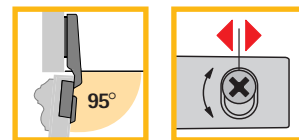

Intermat 9935 Schnellmontage-Scharnier für Profiltüren bis 43 mm Öffnungswinkel 95°

Automatik-Scharniere, Aufklipstechnik, Aufstelleffekt, integrierte Auflagenverstellung und Exzenter-Tiefenverstellung.

Öffnungswinkel 95°, Topfdurchmesser 40 mm

Das Scharnier hat optimale Fugenwerte für Türen mit Profilauflagen (Haarfugenband).

Intermat 9935 Scharniere werden durch Aufklipsen montiert.

Tiefenverstellung $-0,5$ mm/ $+3,5$ mm über Exzenter-Schraube.