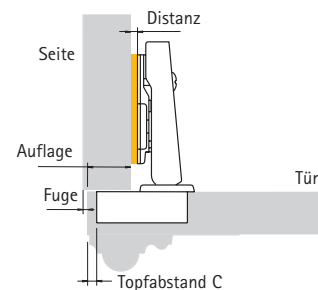

Öffnungswinkel 95°, Topfdurchmesser 40 mm

Das Scharnier hat optimale Fugenwerte für Türen mit Profilauflagen (Haarfugenband).

Intermat 9935 Scharniere werden durch Aufklipsen montiert.

Tiefenverstellung $-0,5$ mm/ $+3,5$ mm über Exzenter-Schraube.

Höhenverstellung $+2$ mm/ -2 mm über Montageplatte

Topfbefestigungsschraube \varnothing 3,5 x 13 mm vernickelt, für Topf T22/40
Bestell-Nr. 048 296, VE 200

Topf-Ausführungen

Topf T22/40
zum Anschrauben
Zinkdruckguß
vernickelt

Scharnier-Ausführungen

Kröpfung - 5 mm

Anschlagarten

aufliegend

Artikel/Bestell-Nr.

Intermat 9935

● mit Automatik

VE 10 Stück

● 9935-T22/40

073 925

Kröpfung 5 mm

aufliegend

Intermat 9935

● mit Automatik

VE 10 Stück

● 9935-T22/40