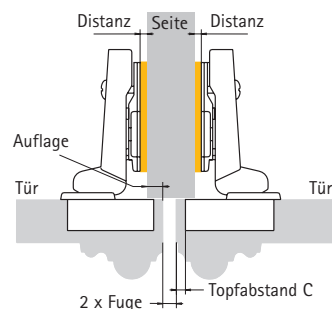

Intermat 9935 Schnellmontage-Scharnier für Profiltüren bis 43 mm Öffnungswinkel 95°

Automatik-Scharniere, Aufklipstechnik, Aufstelleffekt, integrierte Auflagenverstellung und Exzenter-Tiefenverstellung.

Öffnungswinkel 95°, Topfdurchmesser 40 mm

Das Scharnier hat optimale Fugenwerte für Türen mit Profilauflagen (Haarfugenband).

Intermat 9935 Scharniere werden durch Aufklipsen montiert.

Tiefenverstellung $-0,5$ mm/ $+3,5$ mm über Exzenter-Schraube.

Höhenverstellung $+2$ mm/ -2 mm über Montageplatte

Topfbefestigungsschraube $\varnothing$ 3,5 x 13 mm vernickelt, für Topf T22/40
Bestell-Nr. 048 296, VE 200

Topf-Ausführungen

Topf T22/40
zum Anschrauben
Zinkdruckguß
vernickelt

Scharnier-Ausführungen

Kröpfung - 5 mm

Anschlagarten

aufliegend

Artikel/Bestell-Nr.

Intermat 9935

● mit Automatik

VE 10 Stück

● 9935-T22/40

073 925

Kröpfung 5 mm

aufliegend

Intermat 9935

● mit Automatik

VE 10 Stück

● 9935-T22/40

073 926

Kröpfung 16 mm

einliegend

Intermat 9935

● mit Automatik

VE 10 Stück

● 9935-T22/40

073 927