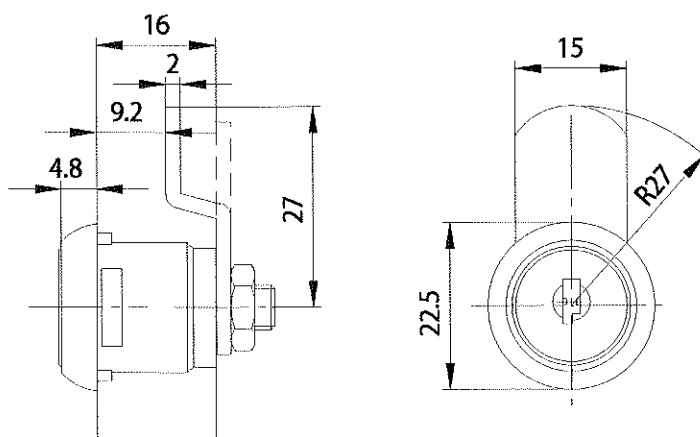

Hebelschloss

ZBK 74

Technische Daten

Oberfläche	Chrom
Montierbar in	
Materialstärken	von 1 mm bis 2 mm
Riegeltyp	A (s. Seite 15)
Riegelbefestigung	Mutter
Anzahl Schließungen	100
Rohling	34 W
Verpackungs-Einheit	5 Stück
EAN-Code	40 03482 22680 3

Passend für Brabantia
Plastik- und Guss-Briefkästen

ZBK 74

Maße

Einbaulochung

Typ 3