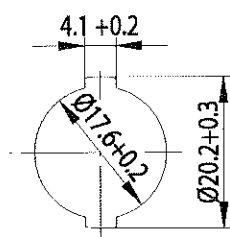

Hebelschloss

ZBK 74

Technische Daten

Oberfläche	Chrom
Montierbar in	
Materialstärken	von 1 mm bis 2 mm
Riegeltyp	A (s. Seite 15)
Riegelbefestigung	Mutter
Anzahl Schließungen	100
Rohling	34 W
Verpackungs-Einheit	5 Stück
EAN-Code	40 03482 22680 3

Passend für Brabantia
Plastik- und Guss-Briefkästen

ZBK 74

Maße

Einbaulochung

Typ 3